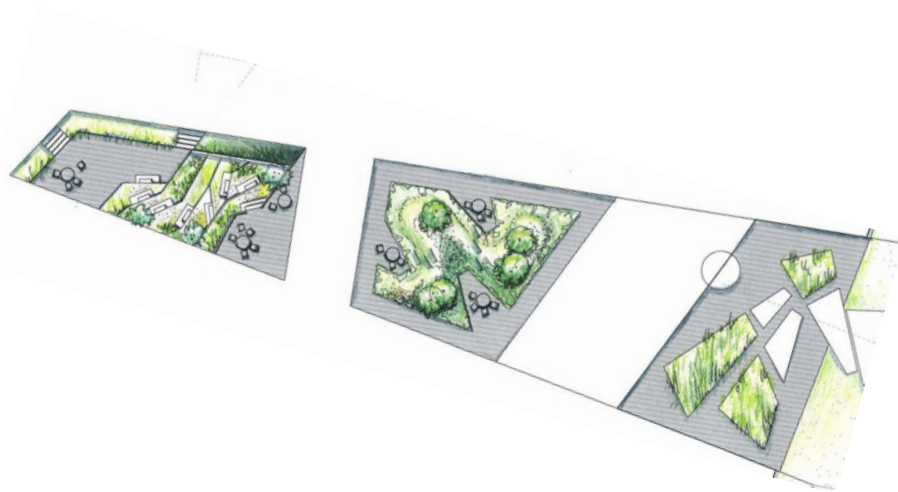

Aabenraa

Abena, et nyt domicil - Aabenraa

- Projekt:** Dispositionsforslag og detailprojekt for nyt domicil og udenomsarealer.
- Bygherre:** Abena A/S
- Rådgivere:** MT Højgaard i samarbejde med GBL Gruppen for by- & landskabsplanlægning og ZENI arkitekter
- År:** 2007-2009

Abenas hovedsæde ligger synligt fra motorvejen i et åbent græslandskab med opstammede egetræer.

Fra adgangsvejen er der skiftende kikk mod landskabet og mod bygningen. Den landskabelige beliggenhed understreges af parkeringsarealer på græsarmering og ankomst til bygningen over store pladsstøbte flager af lysnet beton lagt i græs.

Bygningens indre er meget transperant med udsigt til landskabet og små grønne oaser i form af gårdrum med græsser, bregner og små, opstammede træer og buske.